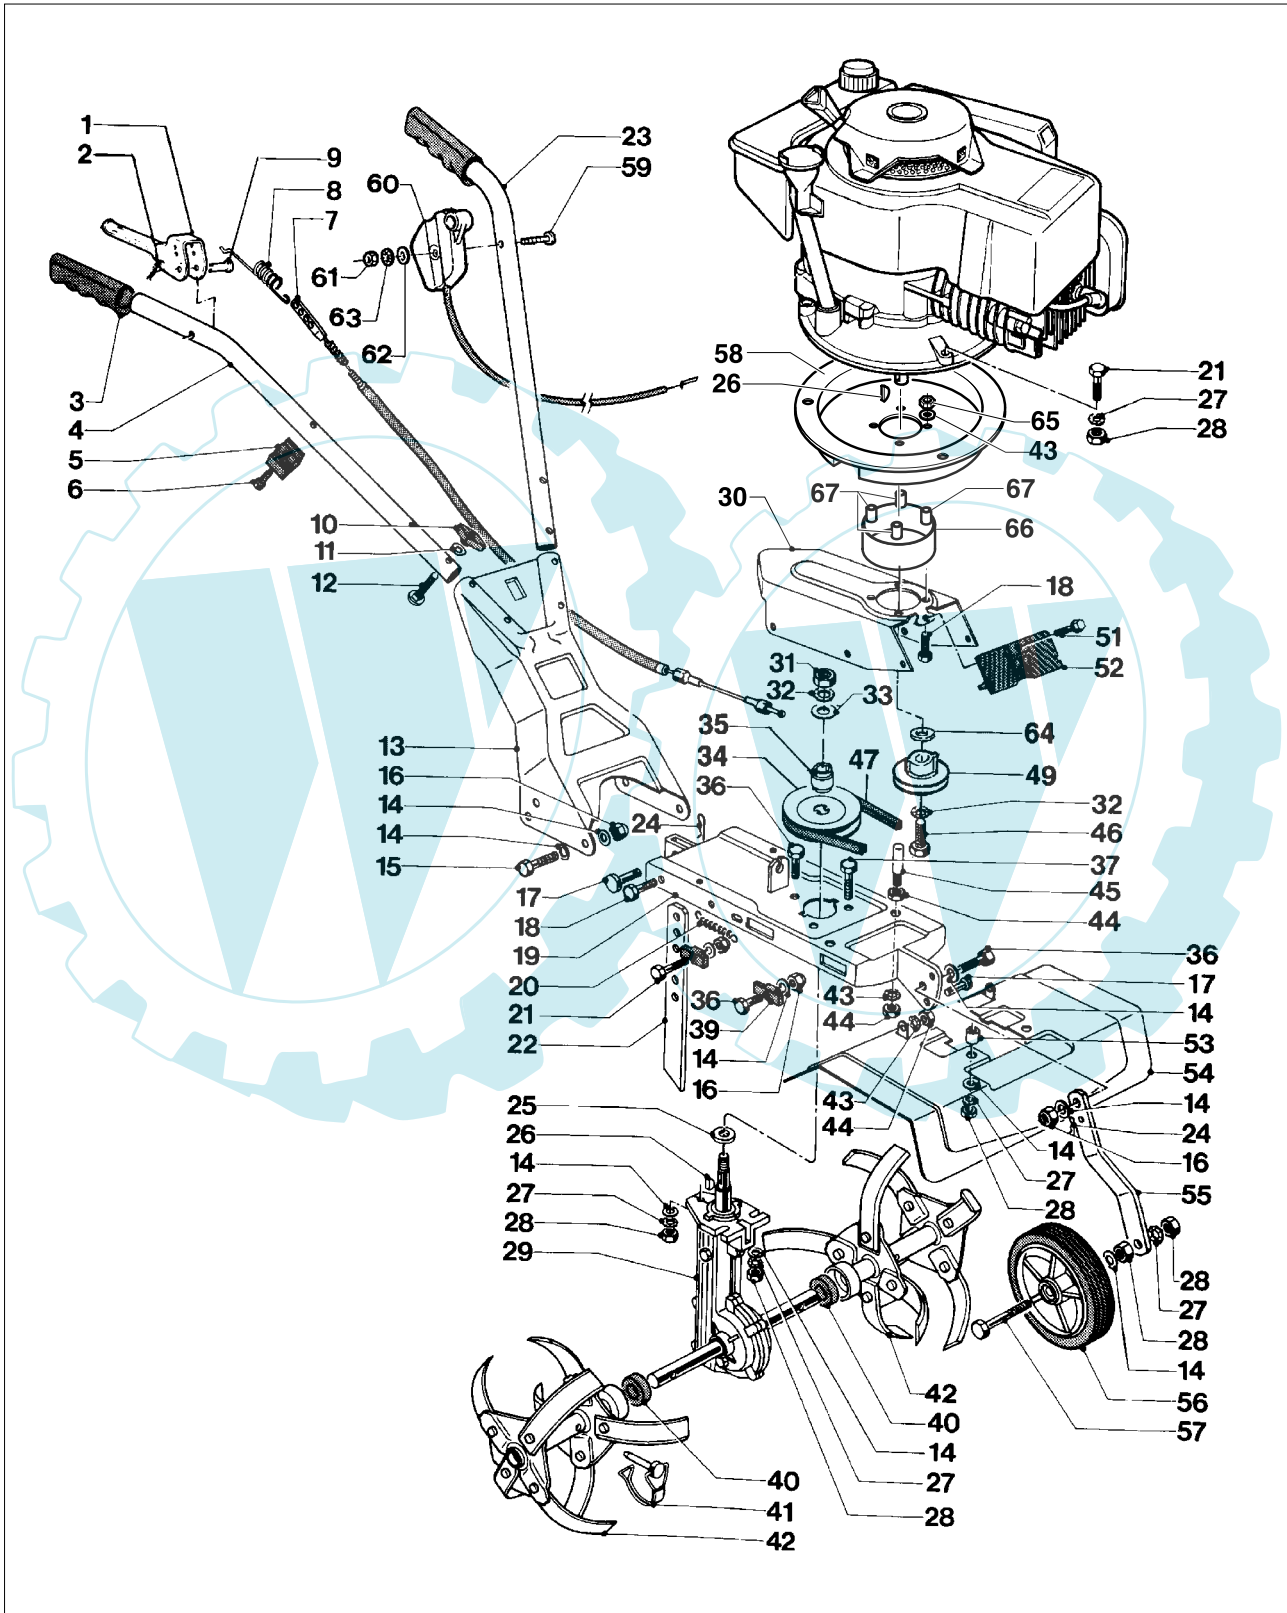

brand **BERNARD LOISIRS**

date

JAN/02

SHEET 1/2

Model

BL FT40

BERNARD Loisirs

brand **BERNARD LOISIRS**

ELECTROLUX OUTDOOR PRODUCTS
date JAN/02 SHEET 2/2

BL FT40

Pos	PN ELX	PN MEP	Q.ty	Note	Pos	PN ELX	PN MEP	Q.ty	Note
1	531205422	10 1286 83	1		44	531207165	10 5012 00	10	M6
2	531207408	10 6513 00	1		45	531205292	10 1229 80	2	
3	531205267	10 1226 83	2		46	531208008	20 1205 80	1	Ø 3/8" UNF x 37
4	531205261	10 1226 61	1		47	531205295	10 1230 20	1	Z17 3/4 (10x450 Li)
5	531207923	10 8761 03	1		49	531205332	10 1235 70	1	
6	531207937	10 8780 00	1	Ø 3.9x16	51	531207120	10 4274 00	1	Ø 4,8 x 13
7	531205273	10 1227 30	1		52	531205276	10 1227 63	1	
8	531205326	10 1233 80	1		53	531205296	10 1230 30	2	
9	531207409	10 6514 00	1		54	531205256	10 1226 43	1	
10	531204960	10 1157 03	4	M6	55	531205269	10 1226 93	1	
11	531204961	10 1159 00	4	Ø 6,5	56	531204876	10 0239 03	1	
12	531207842	10 8308 00	4	M6x40	57	531207105	10 4076 00	1	M8 x 70
13	531205280	10 1227 71	1		58	531205288	10 1228 93	1	
14	531204922	10 1142 00	20	Ø 8	59	531205328	10 1234 20	1	M4 x 45
15	531208585	20 3823 00	4	M8x20	60	531206451	10 1654 60	1	
16	531208599	20 4049 00	9	M8	61	531208490	20 2805 00	1	M4
17	531205293	10 1229 90	2		62	531207170	10 5012 50	1	Ø 4/12/1
18	531208425	20 2287 05	6	TE M6 x 16	63	531207128	10 4801 00	1	Ø4E
19	531205247	10 1226 21	1		64	531207122	10 4289 00	2	Ø 10/21/2
20	531205290	10 1229 20	2		65	531208491	20 2818 00	4	M6 NYLON
21	531205196	10 1217 00	5	M8 x 35	66	531211296	10 1235 90	1	
22	531205291	10 1229 73	1		67	531205733	10 1402 23	1	
23	531205304	10 1230 81	1						
24	531208657	20 5012 90	2						
25	531206629	10 2447 00	1	14/29					
26	531204907	10 1009 00	2	WOODRUFF 4x6,5					
27	531207981	20 1062 00	9	8/E					
28	531207982	20 1063 00	10	M8					
29	531204421	09 1235 20	1						
30	531205253	10 1226 31	1						
31	531207978	20 1017 00	1	M10					
32	531208974	30 1021 00	2	Ø 10/E					
33	531207989	20 1130 00	1	Ø 30/10					
34	531205243	10 1225 90	1						
35	531205286	10 1228 70	1						
36	531208586	20 3853 00	4	M8x 25					
37	531204905	10 0691 00	2	M8x 45					
39	531205275	10 1227 53	4						
40	531205297	10 1230 43	2						
41	531205271	10 1227 10	2						
42	531205270	10 1227 03	2						
43	531208499	20 2866 06	8	Ø 6/E					

BERNARD Loisirs